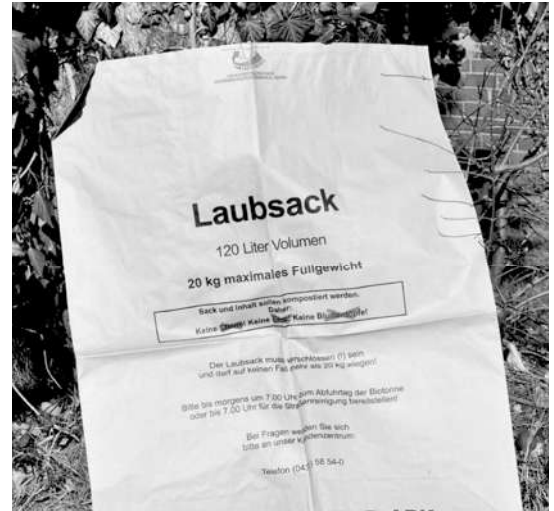

Die **Abgabe von Grünabfällen ist für Kielerinnen und Kieler** bis zu einer Menge von **maximal 1 m³** pro Haushalt und Saison kostenlos. Mehrmengen werden an den Fahrzeugen **nicht** angenommen!

Auch in diesem Jahr können Sie wieder an den Samstagen während des Aktionszeitraums im Wertstoff-Zentrum und auf dem Wertstoffhof den ersten Kubikmeter Grünabfall kostenlos abgeben. **Jeder weitere m³ kostet 12 €.**

Für regelmäßig anfallende Grünschnittmengen stehen Ihnen die **ABK Wertstoffhöfe** ganzjährig zur Verfügung. Der Erwerb der **»ABK-GrünGUT-Karte«** berechtigt Sie zu einer vergünstigten Abgabe Ihrer Grünabfälle (9 € / m³). Sprechen Sie unsere Mitarbeiter/innen vor Ort an. Wir beraten Sie gerne!

Clara-Immerwahr-Straße 6

Mo – Mi + Fr 9.00 – 17.00 Uhr

Do 10.00 – 18.00 Uhr

Sa 9.00 – 14.30 Uhr

Daimlerstraße 2

Mo + Mi + Fr 8.00 – 16.00 Uhr

Di + Do geschlossen

Sa 8.30 – 14.00 Uhr

Bitte planen Sie Ihren Besuch so, dass die Entladungsdauer innerhalb der Öffnungszeiten liegt.

Sie können Ihren Grünabfall auch mit dem **Grüngutsack** (2,40 € / 60 l) oder dem **Laubsack** (2,70 € / 120 l) entsorgen. Einfach befüllen und am Abfuhrtag der Biotonne an die Straße stellen – auch wenn Sie keine Biotonne haben! Zu beziehen sind die Säcke im Abfallwirtschaftsbetrieb Kiel (ABK, Daimlerstraße 2, 24109 Kiel-Wittland), im ABK-Kundenzentrum Kleiner Kiel sowie auf unseren Wertstoffhöfen (Adressen siehe oben).

Für größere Mengen Grünschnitt empfehlen wir unsere preiswerte Gartenabfall-Aktion:

Für 173 € zzgl. 28,45 €/t Entsorgungskosten stellen wir Ihnen einen Großcontainer (bis 34 m³) für Ihre Grünabfälle (Keine Steine! Keine Erden!) auf. Die gemeinsame Nutzung mit Nachbarinnen/Nachbarn bietet sich hier besonders an.

Wir beraten Sie gern. Rufen Sie uns an! ABK-Kundenzentrum ☎ (04 31) 58 54-0

**Keine Plastiktüten!
Keine Plastiksäcke!
Keine Blumentöpfe!
Keine Steine!
Keine Erde!
Kein Bauschutt!**

Mehr Informationen zu diesen und anderen Themen finden Sie auf

abfall-a.de